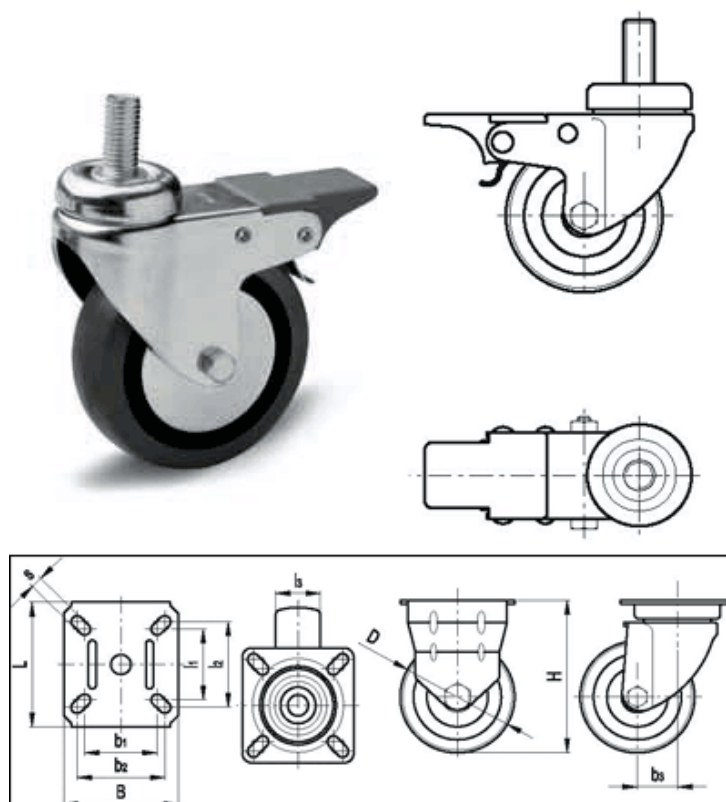

Varenummer: 2314452211
 Beskrivelse: E+G Gummi hjul 452211
 RE.C7-080-CBF Drejeligt konsol m/bremse

Mål

B	= 60	Kode = 452211
b3	= 25	L = 60
d	= M12	l3 = 24
D	= 80	p = 25
d1	= 41	R = 91
Dynamisk belastning (N)	= 550	s = 6
g	= 460	Type = RE.C7-080-CBF
H	= 104	